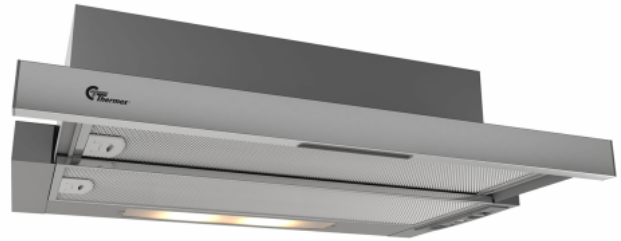

York III 600 mm Grå/Rostfri Lux

Artikelnummer: 520.42.3418.2

2 830,00 kr

EAN: 5703347528941

Thermex York III Lux 60 cm rostfri med motor är en prisvärd skåpintegrerad fläkt av utdragsmodell. Den inbyggda motorn säkerställer en behaglig ljudnivå för maximal komfort i köket.

Thermex York III Lux är en prisvärd skåpintegrerad fläkt av utdragsmodell som finns i två olika varianter: Standard och Lux. Lux har en mer kraftfull motor jämfört med Standard. Du kan välja mellan två olika färgvarianter antingen en vit med en vit front eller en grålackerad med rostfri front. Enkel installation gör det till en dröm för gör-det-självmannen eller kvinnan och alla andra som vill ha en prisvärd och problemfri fläkt i sitt kök. Den inbyggda Lux-motorn har en kapacitet på upp till 390 m³/h.

Specifikationer

Min. Luftsflöde [m³/h]	259
Min. Ljudeffekt [dB(A)]	65
Max. Luftsflöde [m³/h]	369
Max. Ljudeffekt [dB(A)]	73
Manöverpanel	Skjutreglage
Material	Grålackerad med rostfri front