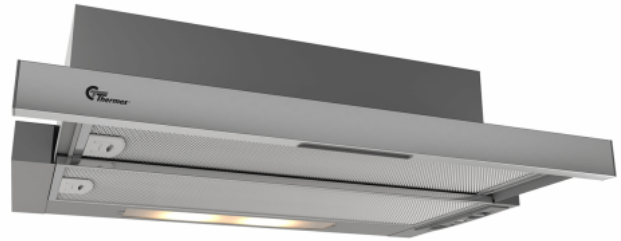

York III 600 mm Grå/Rostfri Standard

Artikelnummer: 520.42.3408.2

2 490,00 kr

EAN: 5703347528927

Thermex York III 60 cm rostfri med motor är en prisvärd skåpintegrerad fläkt av utdragsmodell. Den inbyggda motorn säkerställer en behaglig ljudnivå för maximal komfort i köket.

Thermex York III är en prisvärd skåpintegrerad fläkt av utdragsmodell som finns i två olika varianter: Standard och Lux. Lux har en mer kraftfull motor jämfört med Standard. Du kan välja mellan tre olika färgvarianter antingen en vit med en vit front, svart med svart front eller en grålackerad med rostfri front. Enkel installation gör det till en dröm för gör-det-själv-mannen eller kvinnan och alla andra som vill ha en prisvärd och problemfri fläkt i sitt kök. Den inbyggda motorn har en kapacitet på upp till 279 m³/h.

Specifikationer

Min. Luftsflöde [m³/h]	149
Min. Ljudeffekt [dB(A)]	47
Max. Luftsflöde [m³/h]	279
Max. Ljudeffekt [dB(A)]	61
Manöverpanel	Skjutreglage
Material	Grålackerad med rostfri front